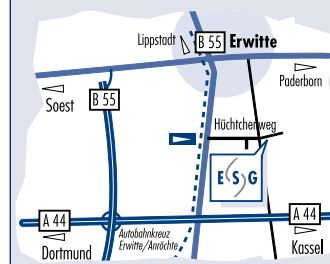

## ABFALLWIRTSCHAFTSZENTRUM ERWITTE

AWZ Erwitte (ESG), Hüchtchenweg 5  
Mo - Fr 7.30 - 17.00 Uhr  
Sa 8.00 - 12.00 Uhr