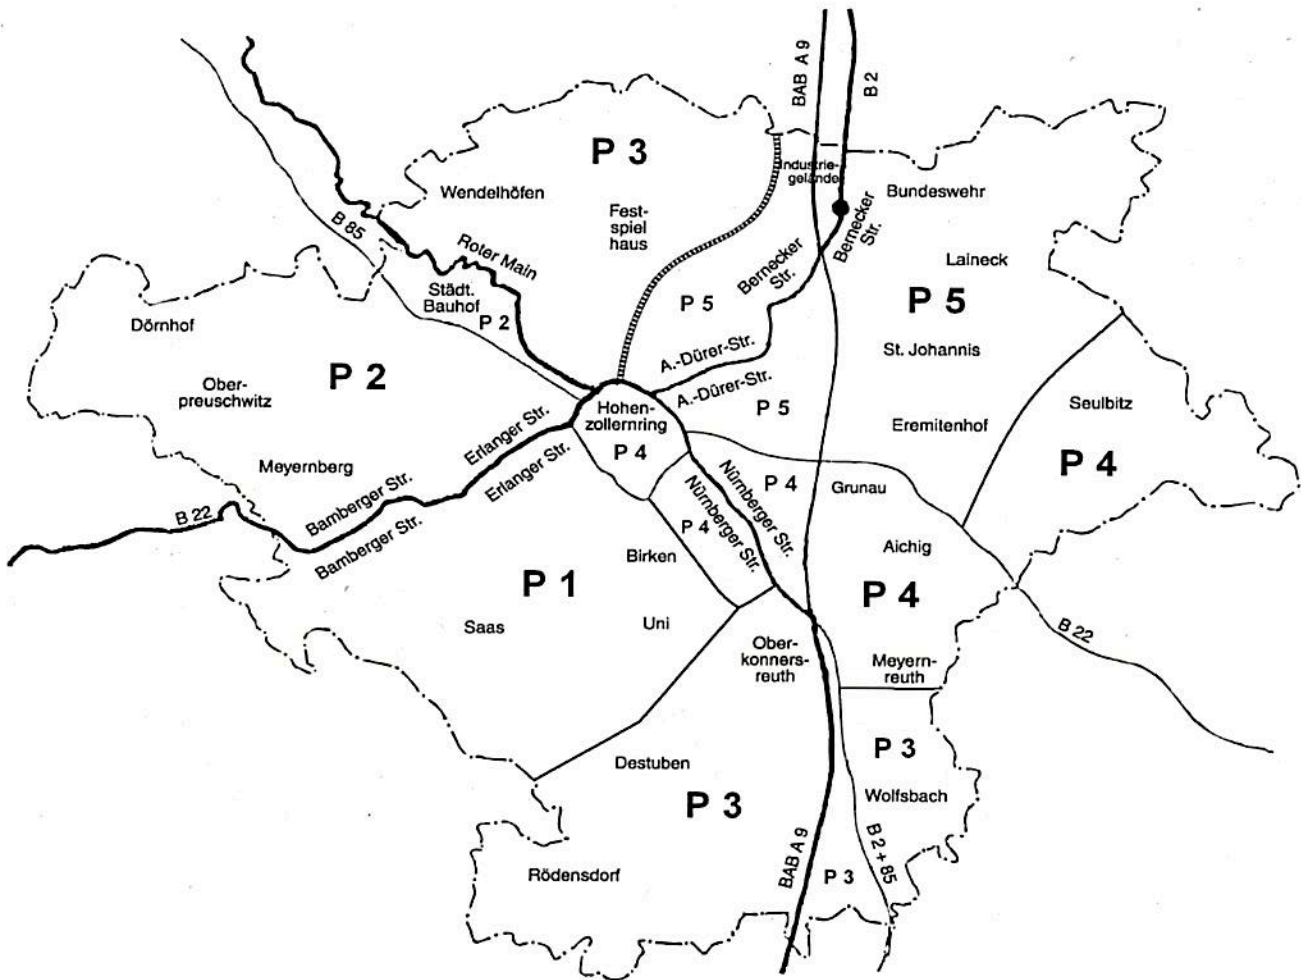

# Papiertonnen-Abfuhrplan Stadt Bayreuth 2019

Januar	Februar	März	April	Mai	Juni
21. Mo P 1	18. Mo P 1	18. Mo P 1	13. Sa P 1	13. Mo P 1	11. Di P 1
22. Di P 2	19. Di P 2	19. Di P 2	15. Mo P 2	14. Di P 2	12. Mi P 2
23. Mi P 3	20. Mi P 3	20. Mi P 3	16. Di P 3	15. Mi P 3	13. Do P 3
24. Do P 4	21. Do P 4	21. Do P 4	17. Mi P 4	16. Do P 4	14. Fr P 4
25. Fr P 5	22. Fr P 5	22. Fr P 5	18. Do P 5	17. Fr P 5	15. Sa P 5

Juli	
08. Mo	P 1
09. Di	P 2
10. Mi	P 3
11. Do	P 4
12. Fr	P 5

August	
05. Mo	P 1
6. Di	P 2
7. Mi	P 3
8. Do	P 4
9. Fr	P 5

September	
02. Mo	P 1
03. Di	P 2
04. Mi	P 3
05. Do	P 4
06. Fr	P 5
30. Mo	P 1

Oktober	
01. Di	P 2
02. Mi	P 3
04. Fr	P 4
05. Sa	P 5
28. Mo	P 1
29. Di	P 2
30. Mi	P 3
31. Do	P 4

November	
02. Sa	P 5
25. Mo	P 1
26. Di	P 2
27. Mi	P 3
28. Do	P 4
29. Fr	P 5

Dezember	
21. Sa	P 1
23. Mo	P 2
24. Di	P 3
27. Fr	P 4
28. Sa	P 5

Jan. 2020	
20. Mo	P 1
21. Di	P 2
22. Mi	P 3
23. Do	P 4
24. Fr	P 5

Am Pfaffenleck wird am Donnerstag geleert (Bezirk 8).